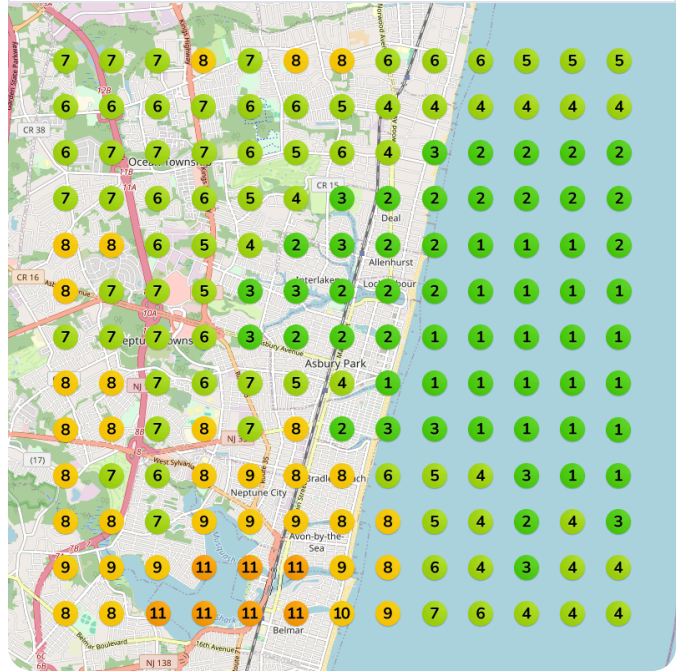

## Heatmap Audits

Keyword: best smoke shop

Keyword: smoke shop near me

Baseline audit    Average ranking    Top 3 placements  
📅 Jan 29, 2025    5.86    28.4%

Improvement    Date    Average ranking    Top 3 placements  
22.46% 🔥 Mar 5, 2025    5.08    33.73%

Keyword: smoke store

Baseline audit    Average ranking    Top 3 placements  
📅 Jan 29, 2025    4.33    46.75%

Improvement    Date    Average ranking    Top 3 placements  
8.6%    Mar 5, 2025    4.01    49.7%