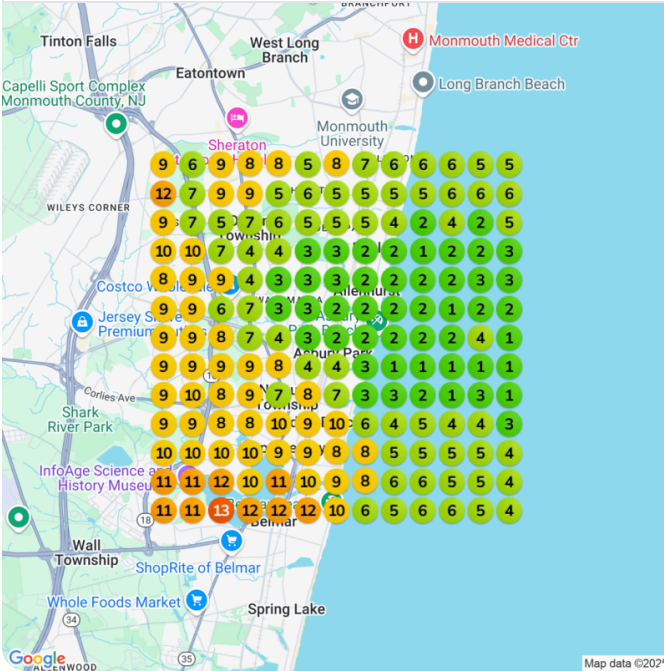

## Heatmap Audits

Keyword: best smoke shop

Keyword: smoke shop near me

Baseline audit    Average ranking    Top 3 placements  
📅 Jan 29, 2025    5.86    28.4%

Improvement    Date    Average ranking    Top 3 placements  
22.46% 🔥 Mar 5, 2025    5.08    33.73%

Keyword: smoke store

Baseline audit    Average ranking    Top 3 placements  
📅 Jan 29, 2025    4.33    46.75%

Improvement    Date    Average ranking    Top 3 placements  
8.6%    Mar 5, 2025    4.01    49.7%