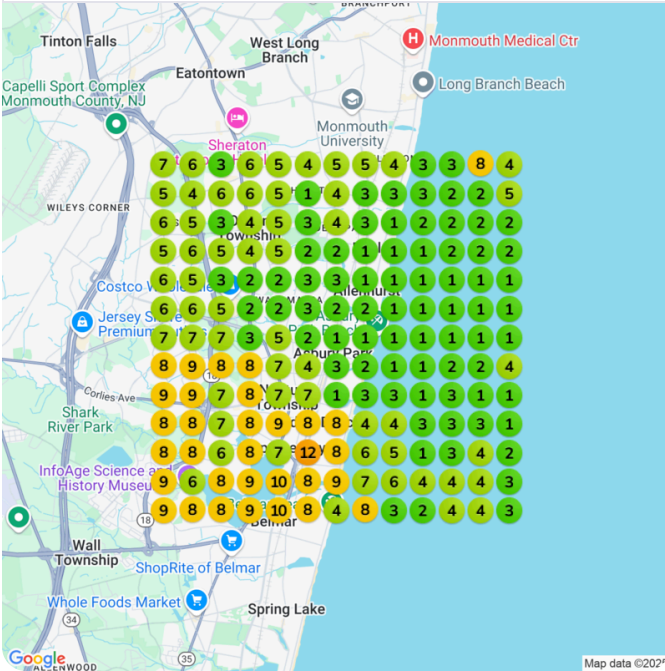

## Heatmap Audits

Keyword: best smoke shop

Keyword: smoke shop near me

Baseline audit    Average ranking    Top 3 placements  
📅 Jan 29, 2025    5.86    28.4%

Improvement    Date    Average ranking    Top 3 placements  
22.46% 🔥 Mar 5, 2025    5.08    33.73%

Keyword: smoke store

Baseline audit    Average ranking    Top 3 placements  
📅 Jan 29, 2025    4.33    46.75%

Improvement    Date    Average ranking    Top 3 placements  
8.6%    Mar 5, 2025    4.01    49.7%